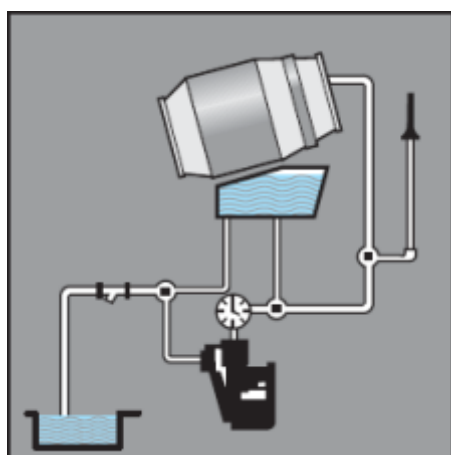

DB1200

Rotire dim. mm	DB1200
Exterior	4800
Interior	3000

Dimensiuni	A	B	C	D	E	F	G	H	I	L
DB 1200	2150	4230	5140	2065	1575	1220	2970	1550	245	2000

Dotare standard

Circuit apa cu dublu sens

Dotare optionala

Cantar pentru control productie

www.italiastar.ro

**SOLICITA ACUM
OFERTA
PERSONALIZATA!**

Italia Star Com Due S.R.L.
Autostrada București - Pitești km. 13.2
Loc. Chiajna - Ilfov
Tel: 021.433.03.27
Fax: 021.433.03.26
info@italiastar.ro www.italiastar.ro