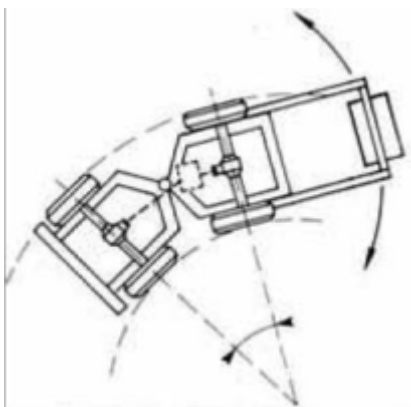

DB1200

Rotire dim. mm	DB1200
Exterior	4800
Interior	3000