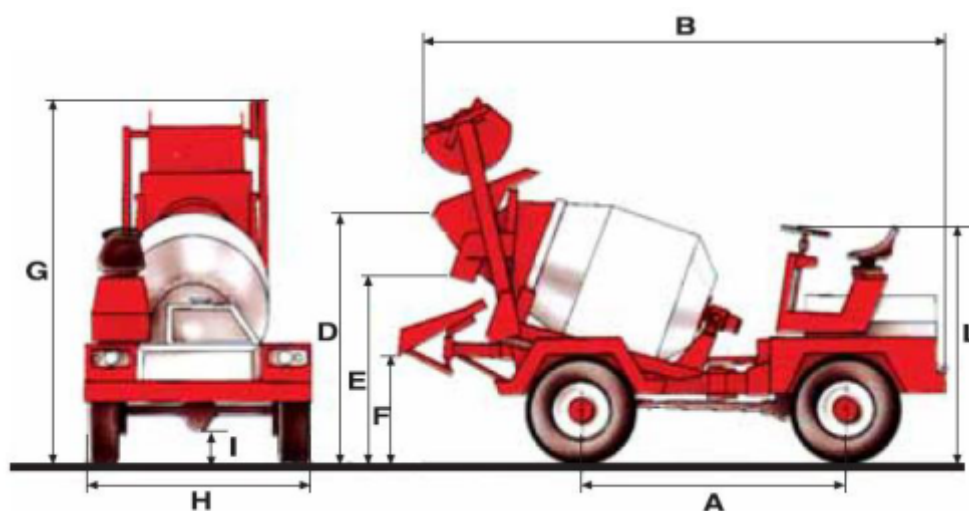

Autobetoniere cu autoincarcare

DB1200

Productie de beton oriunde
Manevrabilitate usoara
Tractiune permanenta 4x4 pentru teren accidentat
Sasiu articulat si robust cu pivot central, destinat conditiilor grele de exploatare
Transmisie mecanica sau hidrostatica
Exploatare si intretinere la costurile cele mai mici datorita transmisiilor mecanice de mare precizie
Pompa de apa de presiune mare pentru spalare
Incarcare rapida cu cupa actionata hidraulic, cu inchidere ce permite incarcarea unui volum constant si exact

Dotari standard

Sistem de alimentare cu apa avand sens si dublu serviciu contor pentru apa
Scaun cu pozitie de lucru reglabila pentru deplasare sau productie

| Autobetoniera cu autoincarcare | DB 1200 |
|-----------------------------------|-----------------------|
| Tip transmisie | mecanica/hidrostatica |
| Combustibil | Diesel |
| Putere max. motor (cp) | 36/51 |
| Numar cilindri motor | 3/4 |
| Capacitate rezervor carburant (L) | 30 |
| Tractiune (roti motrice) | 4x4 |
| Tip frane | Tambur |
| Volum max. bena (L) | 1200 |
| Volum productie/sarja (L) | 1000 |
| Volum rezervor apa (L) | 170 |
| Greutate utilaj (kg) | 2450 |
| Sarcina utila (kg) | 2450 |
| Numar viteze inainte/inapoi | 4/4 |
| Panta max. cu bena plina | 30% |
| Viteza maxima (km/h) | 22 |
| Dimensiune pneuri | 11.5/80 |

www.italiastar.ro

Italia Star Com Due S.R.L.
Autostrada București - Pitești km. 13.2
Loc. Chiajna - Ilfov
Tel: 021.433.03.27
Fax: 021.433.03.26
info@italiastar.ro www.italiastar.ro

DB1200

| Rotire dim. mm | DB1200 |
|----------------|--------|
| Exterior | 4800 |
| Interior | 3000 |

| Dimensiuni | A | B | C | D | E | F | G | H | I | L |
|------------|------|------|------|------|------|------|------|------|-----|------|
| DB 1200 | 2150 | 4230 | 5140 | 2065 | 1575 | 1220 | 2970 | 1550 | 245 | 2000 |